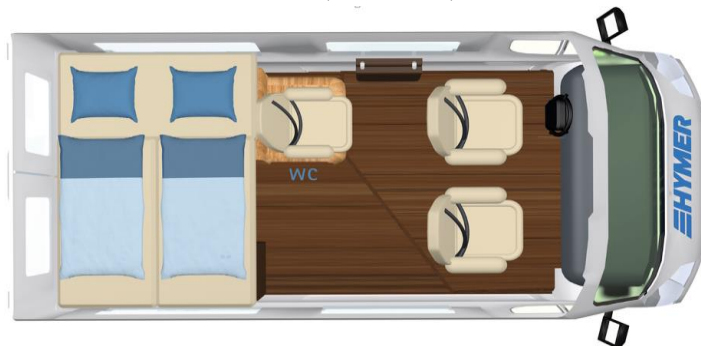

Sydney GT 60 White Line

Fiat Ducato 2,3 MJet, 140 PS

Gesamtlänge:	496 cm
Gesamtbreite:	205 cm
Gesamthöhe:	235 cm
Eigengewicht:	2665 kg
Gesamtgewicht:	3500 kg

Grundpreis	SFr.	54'790.00
Möbeldesign Chiavenna Nussbaum		
Stoffkombination Kitami		
Fiat Ducato 2,3 MJet, 140 PS, Euro 6d Temp		
Auflastung auf 3,5 t		
Ausstattungs Pakete gemäss Liste:		1'180.00
Sonderausstattung:		
Aufstelldachheizung		180.00
Gassteckdose aussen mit Absperrhahn		140.00
Mobile Toilette		140.00
2 Klappstühle und Tisch inkl. Befestigung		340.00
Transport Werk - Handelsplatz	SFr.	750.00
Verkaufspreis:	SFr.	57'520.00