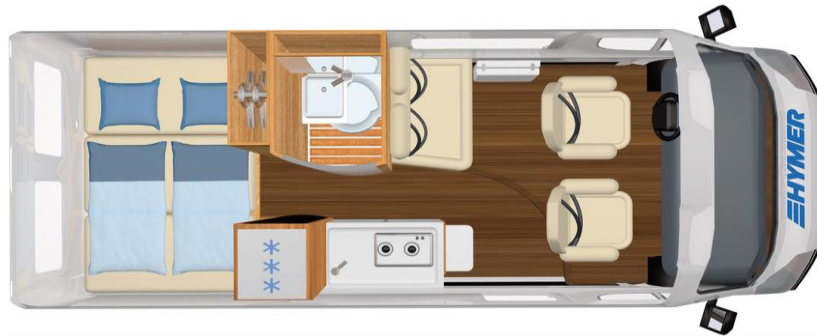

## Grand Canyon

Fiat Ducato 2,3 Mjet 35/Maxi, 160 PS

|                |         |
|----------------|---------|
| Gesamtlänge:   | 599 cm  |
| Gesamtbreite:  | 208 cm  |
| Gesamthöhe:    | 270 cm  |
| Eigengewicht:  | 2880 kg |
| Gesamtgewicht: | 3500 kg |

|   |             |                  |
|---|-------------|------------------|
| <b>Grundpreis Grand Canyon</b>                  | <b>SFr.</b> | <b>55'340.00</b> |
| Möbeldesign Chiavenna Nussbaum                  |             |                  |
| Stoffkombination Denver                         |             |                  |
| Fiat Ducato 2,3 MJet, 160 PS, Euro 6 temp       | SFr.        | 3'650.00         |
| Ducato Maxi 35                                  | SFr.        | 1'170.00         |
| Aussenfarbe Alumino Grau metallic               | SFr.        | 700.00           |
| 16" Leichtmetallfelgen mit Bereifung 225/75 R16 | SFr.        | 420.00           |
| Hubdach mit Maxibett in Wagenfarbe              | SFr.        | 4'710.00         |
| Style Paket Blackline innen                     | SFr.        | 180.00           |
| Diverses Zubehör gemäss Liste Sonderausstattung | SFr.        | 6'170.00         |
| Transport Werk - Handelsplatz                   | SFr.        | 750.00           |
| <b>Verkaufspreis:</b>                           | <b>SFr.</b> | <b>73'090.00</b> |