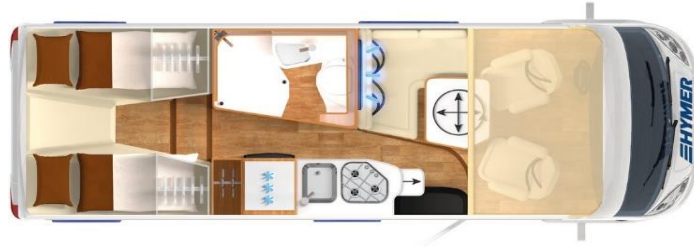

# Exsis I 580 Original

Fiat Ducato - 2,3 Mjet / 36,5 - 160 PS - Euro 6 d temp

Gesamtlänge:	699 cm
Gesamtbreite:	222 cm
Gesamthöhe:	277 cm
Eigengewicht:	2900 kg
Gesamtgewicht:	3500 kg

## Grundpreis

Fiat Ducato - 2,3 Mjet - 160 PS - Euro 6 d temp	CHF	<b>78'130.00</b>
Kühlergrill Hochglanz	CHF	3'650.00
9-Gang Automatik	CHF	320.00
Multifunktionslenkrad	CHF	4'120.00
Kraftstofftank 90 lt	CHF	340.00
Pilotensitze höhen- und neigungsverstellbar	CHF	120.00
Halogen-Nebelscheinwerfer	CHF	810.00
GFK Dach mit reduzierter Hagelempfindlichkeit	CHF	340.00
elektrische Trittstufe an Fahrertür	CHF	810.00
	CHF	470.00