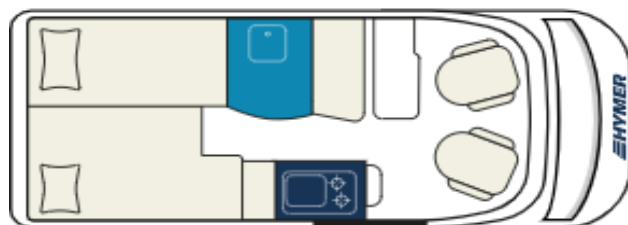

## Free 602

Fiat Ducato 2.3 Mjet /35, 140 PS

Gesamtlänge:	599 cm
Gesamtbreite:	208 cm
Gesamthöhe:	270 cm
Eigengewicht:	2825 kg
Gesamtgewicht:	3500 kg