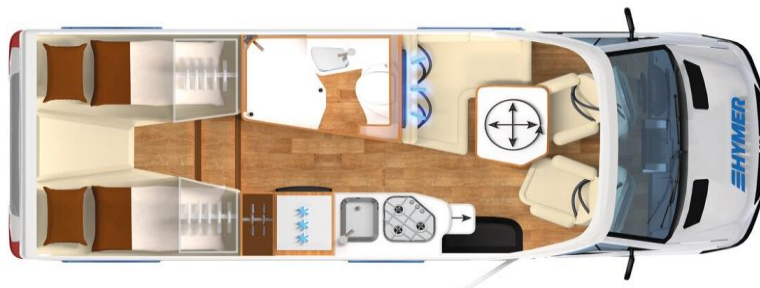

BMC-T 580

Mercedes Sprinter 417CDI/ 170 PS / 4.43

Gesamtlänge:	699 cm
Gesamtbreite:	229 cm
Gesamthöhe:	296 cm
Eigengewicht:	2900 kg
Gesamtgewicht:	3500Kg

Grundpreis

Mercedes Sprinter 417CDI/ 170 PS / 4.43

Möbeldekor: Grand Oak

Polstervariante: Kitami

Leichtmetallräder 16" Original Mercedes-Benz (schwarz)

Aussenlackierung Fahrerhaus Metallic: Iridiumsilber

Kraftstofftank 92 lt

GFK-Dachbeschichtung

Holzlatteurost in der Dusche

Küchenwandverkleidung Acrylglas

Schlafsystem mit Tellerfederrost für Heckbett

Komfort L-Sitzgruppe mit Loungepolstern, längs-/quer

verschiebbarem Tisch und 2 integrierten 3-Punkt-Gurten

Warmluftheizung mit Elektroheizstab und Warmwasserboiler

Ambiente-Beleuchtung mit Licht-Highlights

32" Falchbildschirm im Wohnraum

32" Falchbildschirmhalter

Zusatzpolster zwischen den Längseinzelbetten

Bettenbau für Komfort L-Sitzgruppe inkl. Zusatzpolster

SFr. 81'210.00