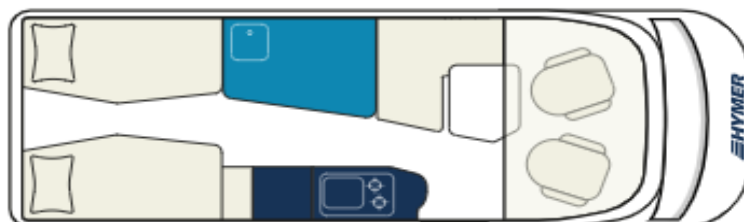

BMC-I 580

Mercedes Sprinter 417CDI/ 170 PS /4.43

Gesamtlänge:	699 cm
Gesamtbreite:	229 cm
Gesamthöhe:	296 cm
Eigengewicht:	2995 kg
Gesamtgewicht:	3500Kg

Grundpreis

Mercedes Sprinter 417CDI/ 170 PS /

Möbeldekor: Noce Cognac

Polstervariante: Grazia (Eco Tech Material)

Leichtmetallräder 17" Original Mercedes-Benz (silber)

Kraftstofftank 92 lt

Halogen - Nebelscheinwerfer

Aussenfarbe Aufbau Crystal silver

Kühlergrilloptik Chrom Zierstreifen