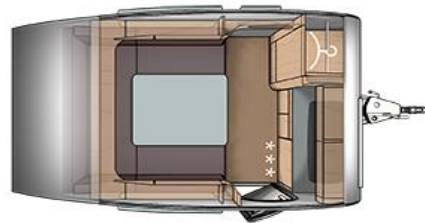

# T@B Offroad 320

Gesamtlänge: 517 cm  
Gesamtbreite: 201 cm  
Gesamthöhe: 244 cm  
Eigengewicht: 655 kg  
Gesamtgewicht: 1000kg

<b>Grundpreis</b>	<b>SFr.</b>	<b>17'200.00</b>
Stoffkombination: Basic		
Möbeldekor: Salem Esche und Lino		
Insektenschutztür	SFr.	327.00
Dachzierleisten Quer / Heck	SFr.	348.00
Serviceklappe 34,9 x 29,6 cm, Heck rechts	SFr.	161.00
Stabilisator-Sicherheits-Kupplung	SFr.	474.00
Ersatzradhalter am Fahrzeug aussen und Ersatzrad mit Leichtmetallfelge	SFr.	704.00
Gasheizung Truma S2200 mit Piezozündung	SFr.	879.00
Kühlschrank 60 Liter, inkl. Gefrierfach	SFr.	1'355.00
Hocker bepolstert (geeignet für Thetford Porta Potti Qube 335)	SFr.	194.00
Verdunkelungsrollo und Fliegenschutzrollo an den Fenstern	SFr.	406.00
Transport Werk - Handelsplatz	SFr.	900.00
<b>Verkaufspreis:</b>	<b>SFr.</b>	<b>22'948.00</b>