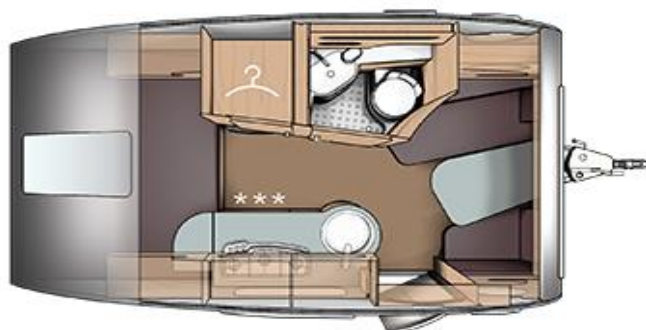

T@b Basic 400

Gesamtlänge:	597 cm
Gesamtbreite:	225 cm
Gesamthöhe:	261 cm
Eigengewicht:	994 kg
Gesamtgewicht:	1'500 kg

Grundpreis:	SFr.	24'900.00
Polster: BASIC		
Möbeldekor: Salem Esche und Lino		
Serviceklappe 70 x 30.5 im Heck re	SFr.	349.00
Insektenschutztüre	SFr.	349.00
Auflastung auf 1500 kg	SFr.	753.00
Stabilisator-Sicherheits-Kupplung	SFr.	508.00
Gepäcknetze (7 Stücke)	SFr.	289.00
Transport Werk - Handelsplatz	SFr.	1'200.00
Verkaufspreis:	SFr.	28'348.00