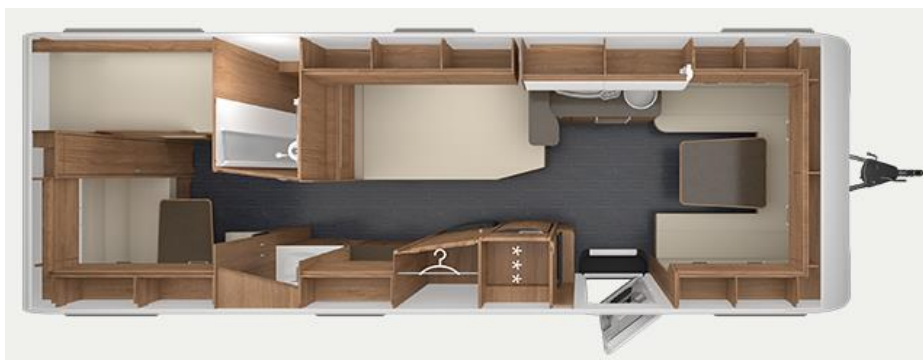

Da Vinci 700 KD

Gesamtlänge: 948 cm
 Gesamtbreite: 250 cm
 Gesamthöhe: 265 cm
 Eigengewicht ohne SA: 2000 kg
 Gesamtgewicht: 2760 kg

Grundpreis:	SFr. 43'100.00
Polstervariante: Sunny Meadow	
Möbeldekor: Camergue Oak	
Auflastung auf 2760 kg	SFr. 751.00
Dachhaube 70x50 cm, mit Insektenschutz und Verdunkelung	SFr. 575.00
AL-KO Safety Compact	SFr. 89.00
21.5" Smart TV-Gerät mit HD-Tuner	SFr. 1'022.00
TV-Halter für Flachbildschirm	SFr. 246.00
Fernanzeige DuoC (Eis Ex integriert)	SFr. 222.00
Truma MonoControll CS Inkl. Gasfilter	SFr. 433.00
Gaswarner	SFr. 297.00
Elektrische Fussbodenwärmung	SFr. 1'196.00
City-Wasseranschluss	SFr. 435.00
Truma Ultraheat	SFr. 504.00
Apothekerauszug	SFr. 438.00
Etagenbett (2-Fach) inkl. Garagentüre 100x120 cm mit Rahmenfenster, Verdunkelung und Insektenschutz	SFr. 738.00
Ambiente-Paket DA VINCI:	SFr. 532.00
Premium Exterieur-Paket-Tandemachser:	SFr. 1'935.00
Premium Interieur-Paket II:	SFr. 944.00
Styling-Paket TABBERT:	SFr. 720.00
Transport Werk- Handelsplatz	SFr. 1'200.00
Preisnachlass Ausstellungsfahrzeug	SFr. -7'477.00
Verkaufspreis	SFr. 47'900.00

Da Vinci 700 KD

Ambiente-Paket DA VINCI: Vorzeltleuchte mit Bewegungsmelder Beleuchtete Einstiegsstufe Rollenhalter an Küchenrückwand Ambientebeleuchtung	SFr.	532.00
Premium Exterior-Paket-Tandemachser: Deichselabdeckung AL-KO Big Foot 17" Leichtmetallfelgen – Tandemachser, Weiß-Glanzpoliert im exklusiven TABBERT Design	SFr.	382.00
Premium Interieur-Paket II: Insektenschutztür Füllstandsanzeige für Frischwassertank Deko-Paket Schlafen: 2 Kissen und 2 Decken im Schlafbereich TABBERT Komfort Schlafsystem mit WaterGEL-Matratze	SFr.	944.00
Styling-Paket TABBERT: Gürtelleiste Silber/Chrom (einfach) Fender im Bug Fender im Heck	SFr.	720.00