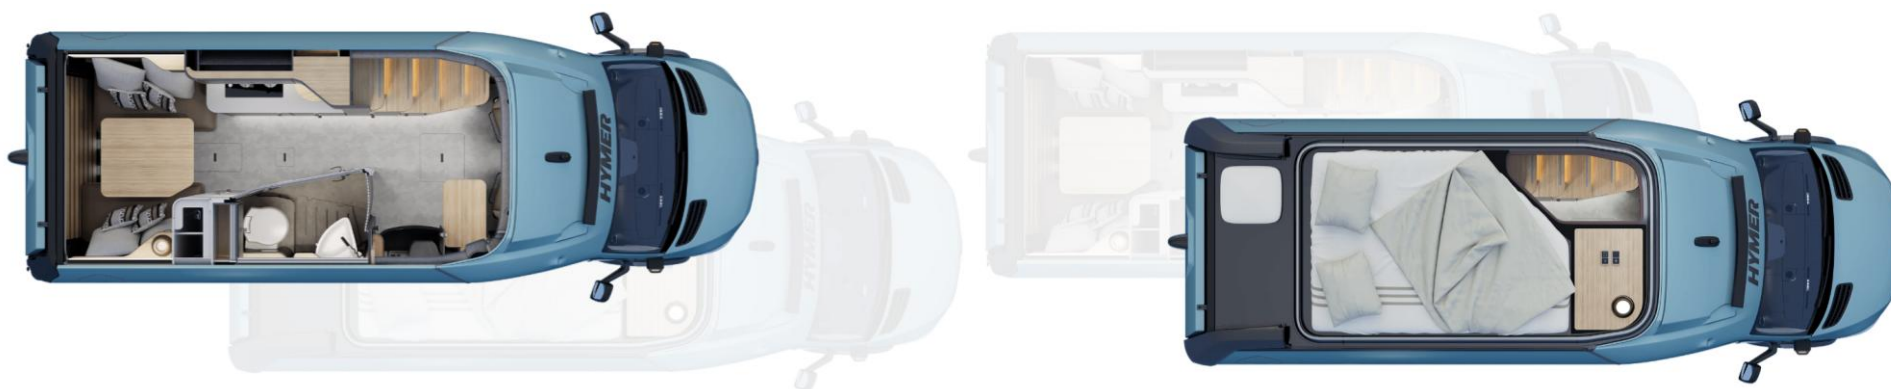

# Hymmer Venture S

Mercedes-Benz Sprinter 4,1 t - 419 CDI - 141 KW/190 PS 4x4

Gesamtlänge: 645 cm  
Gesamtbreite: 216 cm  
Gesamthöhe: 307 cm  
Eigengewicht: 3567 kg  
Gesamtgewicht: 4100 kg  
Sitzplätze: 2  
Schlafplätze: 4  
Frischwassertankkapazität: 120 L  
Abwassertankkapazität: 100 L

**Verkaufspreis: CHF 209'900.00**

Außenfarbe Quellblau Metallic  
Leder-/Stoffkombination Moreno

<b>Grundpreis</b>	<b>CHF 228'630.00</b>
1.800 W Elektroheizstab (für 6 kW Diesel-Warmluftheizung)	CHF 570.00
18" Leichtmetallräder Delta Beadlock (schwarz) mit Stollenbereifung (All-Terrain)	CHF 5'730.00
Außenfarbe Quellblau Metallic	CHF 8'610.00
Elektrischer Dachhaubenlüfter mit Funktion Zu- und Abluft bei Sitzgruppe	CHF 450.00
Gasanschluss in Staufach	CHF 190.00
HYMER Premium Fahrerhaus Soundsystem inkl. Subwoofer	CHF 840.00
Keramiktoilette	CHF 490.00
Komfort-Stützen hinten (2 Stück)	CHF 390.00
Kompakter Beamer inkl. Halterung für Multifunktionswand und Leinwand	CHF 1'280.00
Leder-/Stoffkombination Moreno	CHF 2'960.00
Markise 3 m elektrisch (12V) mit LED-Beleuchtung	CHF 1'970.00
SKOTTI Gasgrill inkl. Gasflaschen-Anschlussset	CHF 250.00
Sicherheitsschloss für Aufbautür	CHF 290.00
Sitzheizung und Lordosenstütze für Mercedes Benz Originalsitze	CHF 710.00
Toilettenentlüftung (geräuscharmer, stetiger Luftaustausch beim Spülen, kein Einsatz von zusätzlichen Toilettenchemikalien notwendig)	CHF 390.00
Unterflurklimaanlage Truma Saphir Compact 1.800 W	CHF 1'970.00
Fahrradträger schwenkbar	CHF 4'900.00
Homologationskosten	CHF 160.00
Transport vom Werk zum Handelsplatz	CHF 900.00
Rabatt Ausstellungsfahrzeug	CHF -51'780.00
<b>Verkaufspreis inkl. MwSt.</b>	<b>CHF 209'900.00</b>