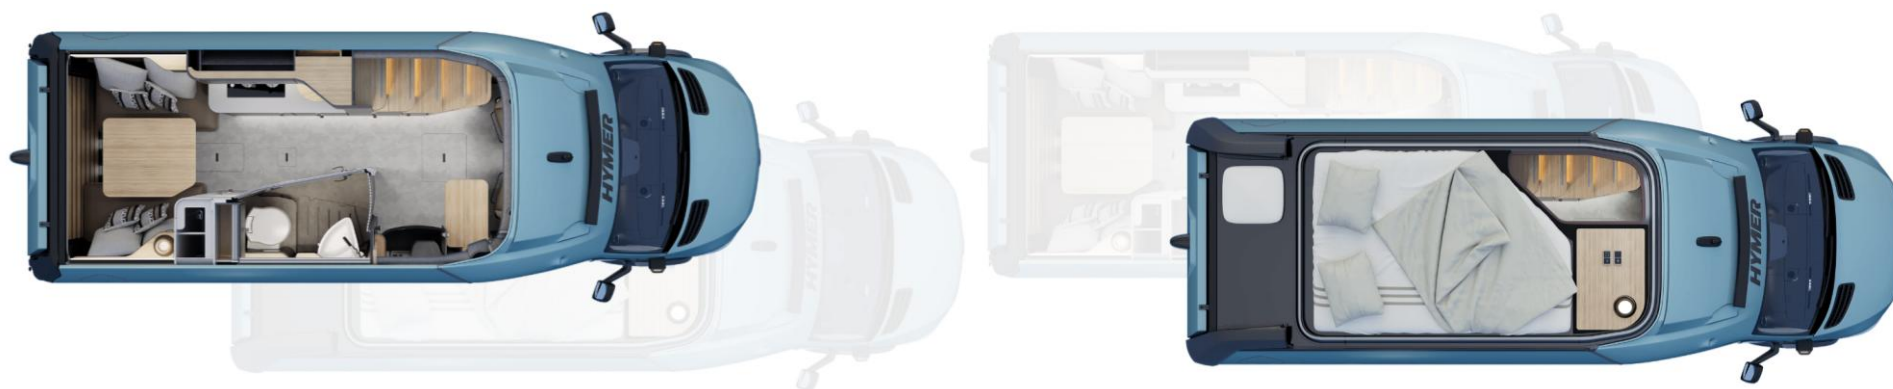

Hymer Venture S

Mercedes-Benz Sprinter 4,1 t - 419 CDI - 141 KW/190 PS 4x4

Gesamtlänge: 645 cm
Gesamtbreite: 216 cm
Gesamthöhe: 307 cm
Eigengewicht: 3567 kg
Gesamtgewicht: 4100 kg
Sitzplätze: 2
Schlafplätze: 4
Frischwassertankkapazität: 120 L
Abwassertankkapazität: 100 L

Verkaufspreis: CHF 219'500.00

Außenfarbe Quellblau Metallic
Stoffkombination Gomera

Grundpreis	CHF	237.090,00
Außenfarbe Quellblau Metallic	CHF	8.610,00
18" Leichtmetallräder Delta Beadlock (schwarz) mit Stollenbereifung (All-Terrain)	CHF	5.730,00
Wet Wiper System (Scheibenwischer mit integ. Spritzdüse)	CHF	100,00
Sitzheizung und Lordosenstütze für Mercedes Benz Originalsitze	CHF	710,00
Markise 3 m elektrisch (12V) mit LED-Beleuchtung	CHF	1.970,00
Anhängerkupplung - Kugelkopf abnehmbar (max. 2,0 t)	CHF	1.970,00
Sicherheitsschloss für Aufbautür	CHF	290,00
Elektrischer Dachhaubenlüfter mit Funktion Zu- und Abluft bei Sitzgruppe	CHF	450,00
2 Campingstühle + Tisch (passend für Stauraum Sitzgruppe)	CHF	480,00
SKOTTI Gasgrill inkl. Gasflaschen-Anschlusset	CHF	250,00
Keramiktoilette	CHF	490,00
Toilettenentlüftung	CHF	390,00
1.800 W Elektroheizstab (für 6 kW Diesel-Warmluftheizung)	CHF	570,00
Unterflurklimaanlage Truma Saphir Compact 1.800 W	CHF	1.970,00
Kompakter Beamer inkl. Halterung für Multifunktionswand und Leinwand	CHF	1.280,00
Homologationskosten	CHF	160,00
Transport vom Werk zum Handelsplatz	CHF	900,00
Ausstellungsfahrzeug Rabatt	CHF	-43.910,00
Verkaufspreis inkl. MwSt.	CHF	219.500,00