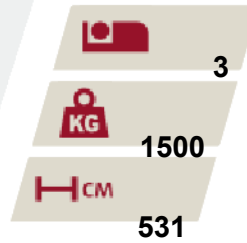

CAZADORA 420 QD 2,3 (2026)

Jetzt konfigurieren:

Technische Daten

Maße:		Gewicht:	
Gesamtlänge des Fahrzeugaufbaus (cm)	531	Techn. zulässige Gesamtmasse (kg)	1.500
Gesamtlänge einschließlich Deichsel (cm)	649	Masse in fahrbereitem Zustand (kg)	1.136 (1.079 - 1.192)
Breite außen/innen (cm)	232 / 216	Verbleibende Masse der Zusatzausrüstung (kg)	185
Höhe außen/innen (cm)	260 / 196		
Bettenmaße Bug (cm)	209 x 140/134		
Bettenmaße Heck (cm)	192 x 140/95		

Sonderausstattung

5.196 CHF

Pakete		Fenster / Dachhauben / Belüftung	
Premium Exterieur-Paket – Monoachser	1.077 CHF	Ausstellfenster, im Bug	986 CHF
Premium Interieur-Paket I	1.072 CHF	Dachhaube (Hebe-Kipp) 70 x 50 cm, mit Insektenschutz und Verdunklung (Heck)	559 CHF
Chassis / Fahrwerk / Auflastungen		Wohnen / Schlafen / Polster und Stoffe	
Auflastung auf 1.500 kg*** (1.500 kg-Fahrwerk)	730 CHF	Polsterauswahl: SILKY LEAF	Ohne Mehrpreis
Serviceklappen / Garagentüren		Teppichboden	434 CHF
Serviceklappe 100 x 40,5 cm, Bug links	338 CHF		

Grundpreis Basismodell 26.400 CHF

Jetzt TABBERT erleben unter:
<https://www.tabbert.com/de-de>

0002/17433

Grundpreis Basismodell	26.400 CHF
Sonderausstattung	5.196 CHF
Transport Werk- Handelsplatz	1.200 CHF
Ausstellungsfahrzeug Rabatt	-2.896 CHF