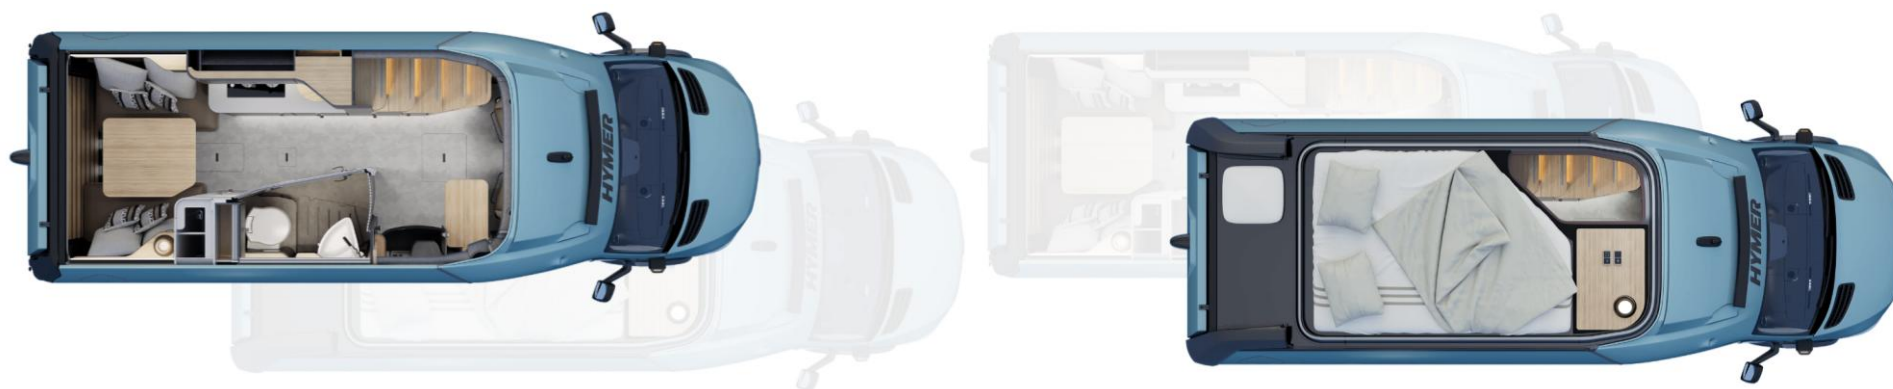

Hymer Venture S

Mercedes-Benz Sprinter 4,1 t - 419 CDI - 141 KW/190 PS 4x4

Gesamtlänge: 645 cm
Gesamtbreite: 216 cm
Gesamthöhe: 307 cm
Eigengewicht: 3567 kg
Gesamtgewicht: 4100 kg
Sitzplätze: 2
Schlafplätze: 4
Frischwassertankkapazität: 120 L
Abwassertankkapazität: 100 L

Verkaufspreis: CHF 219'500.00

Außenfarbe Quellblau Metallic
Stoffkombination Gomera

Grundpreis	CHF	212.770,00
Außenfarbe Quellblau Metallic	CHF	8.030,00
18" Leichtmetallräder Delta Beadlock (schwarz) mit Stollenbereifung (All-Terrain)	CHF	5.350,00
Wet Wiper System (Scheibenwischer mit integ. Spritzdüse)	CHF	90,00
Sitzheizung und Lordosenstütze für Mercedes Benz Originalsitze	CHF	660,00
Markise 3 m elektrisch (12V) mit LED-Beleuchtung	CHF	1.840,00
Anhängerkupplung - Kugelkopf abnehmbar (max. 2,0 t)	CHF	1.840,00
Sicherheitsschloss für Aufbautür	CHF	270,00
Elektrischer Dachhaubenlüfter mit Funktion Zu- und Abluft bei Sitzgruppe	CHF	420,00
2 Campingstühle + Tisch (passend für Stauraum Sitzgruppe)	CHF	450,00
SKOTTI Gasgrill inkl. Gasflaschen-Anschlussset	CHF	230,00
Keramiktoilette	CHF	460,00
Toilettenentlüftung	CHF	360,00
1.800 W Elektroheizstab (für 6 kW Diesel-Warmluftheizung)	CHF	540,00
Unterflurklimaanlage Truma Saphir Compact 1.800 W	CHF	1.840,00
Kompakter Beamer inkl. Halterung für Multifunktionswand und Leinwand	CHF	1.190,00
Homologationskosten	CHF	150,00
Transport vom Werk zum Handelsplatz	CHF	900,00
Ausstellungsfahrzeug Rabatt	CHF	-17.890,00
Verkaufspreis inkl. MwSt.	CHF	219.500,00